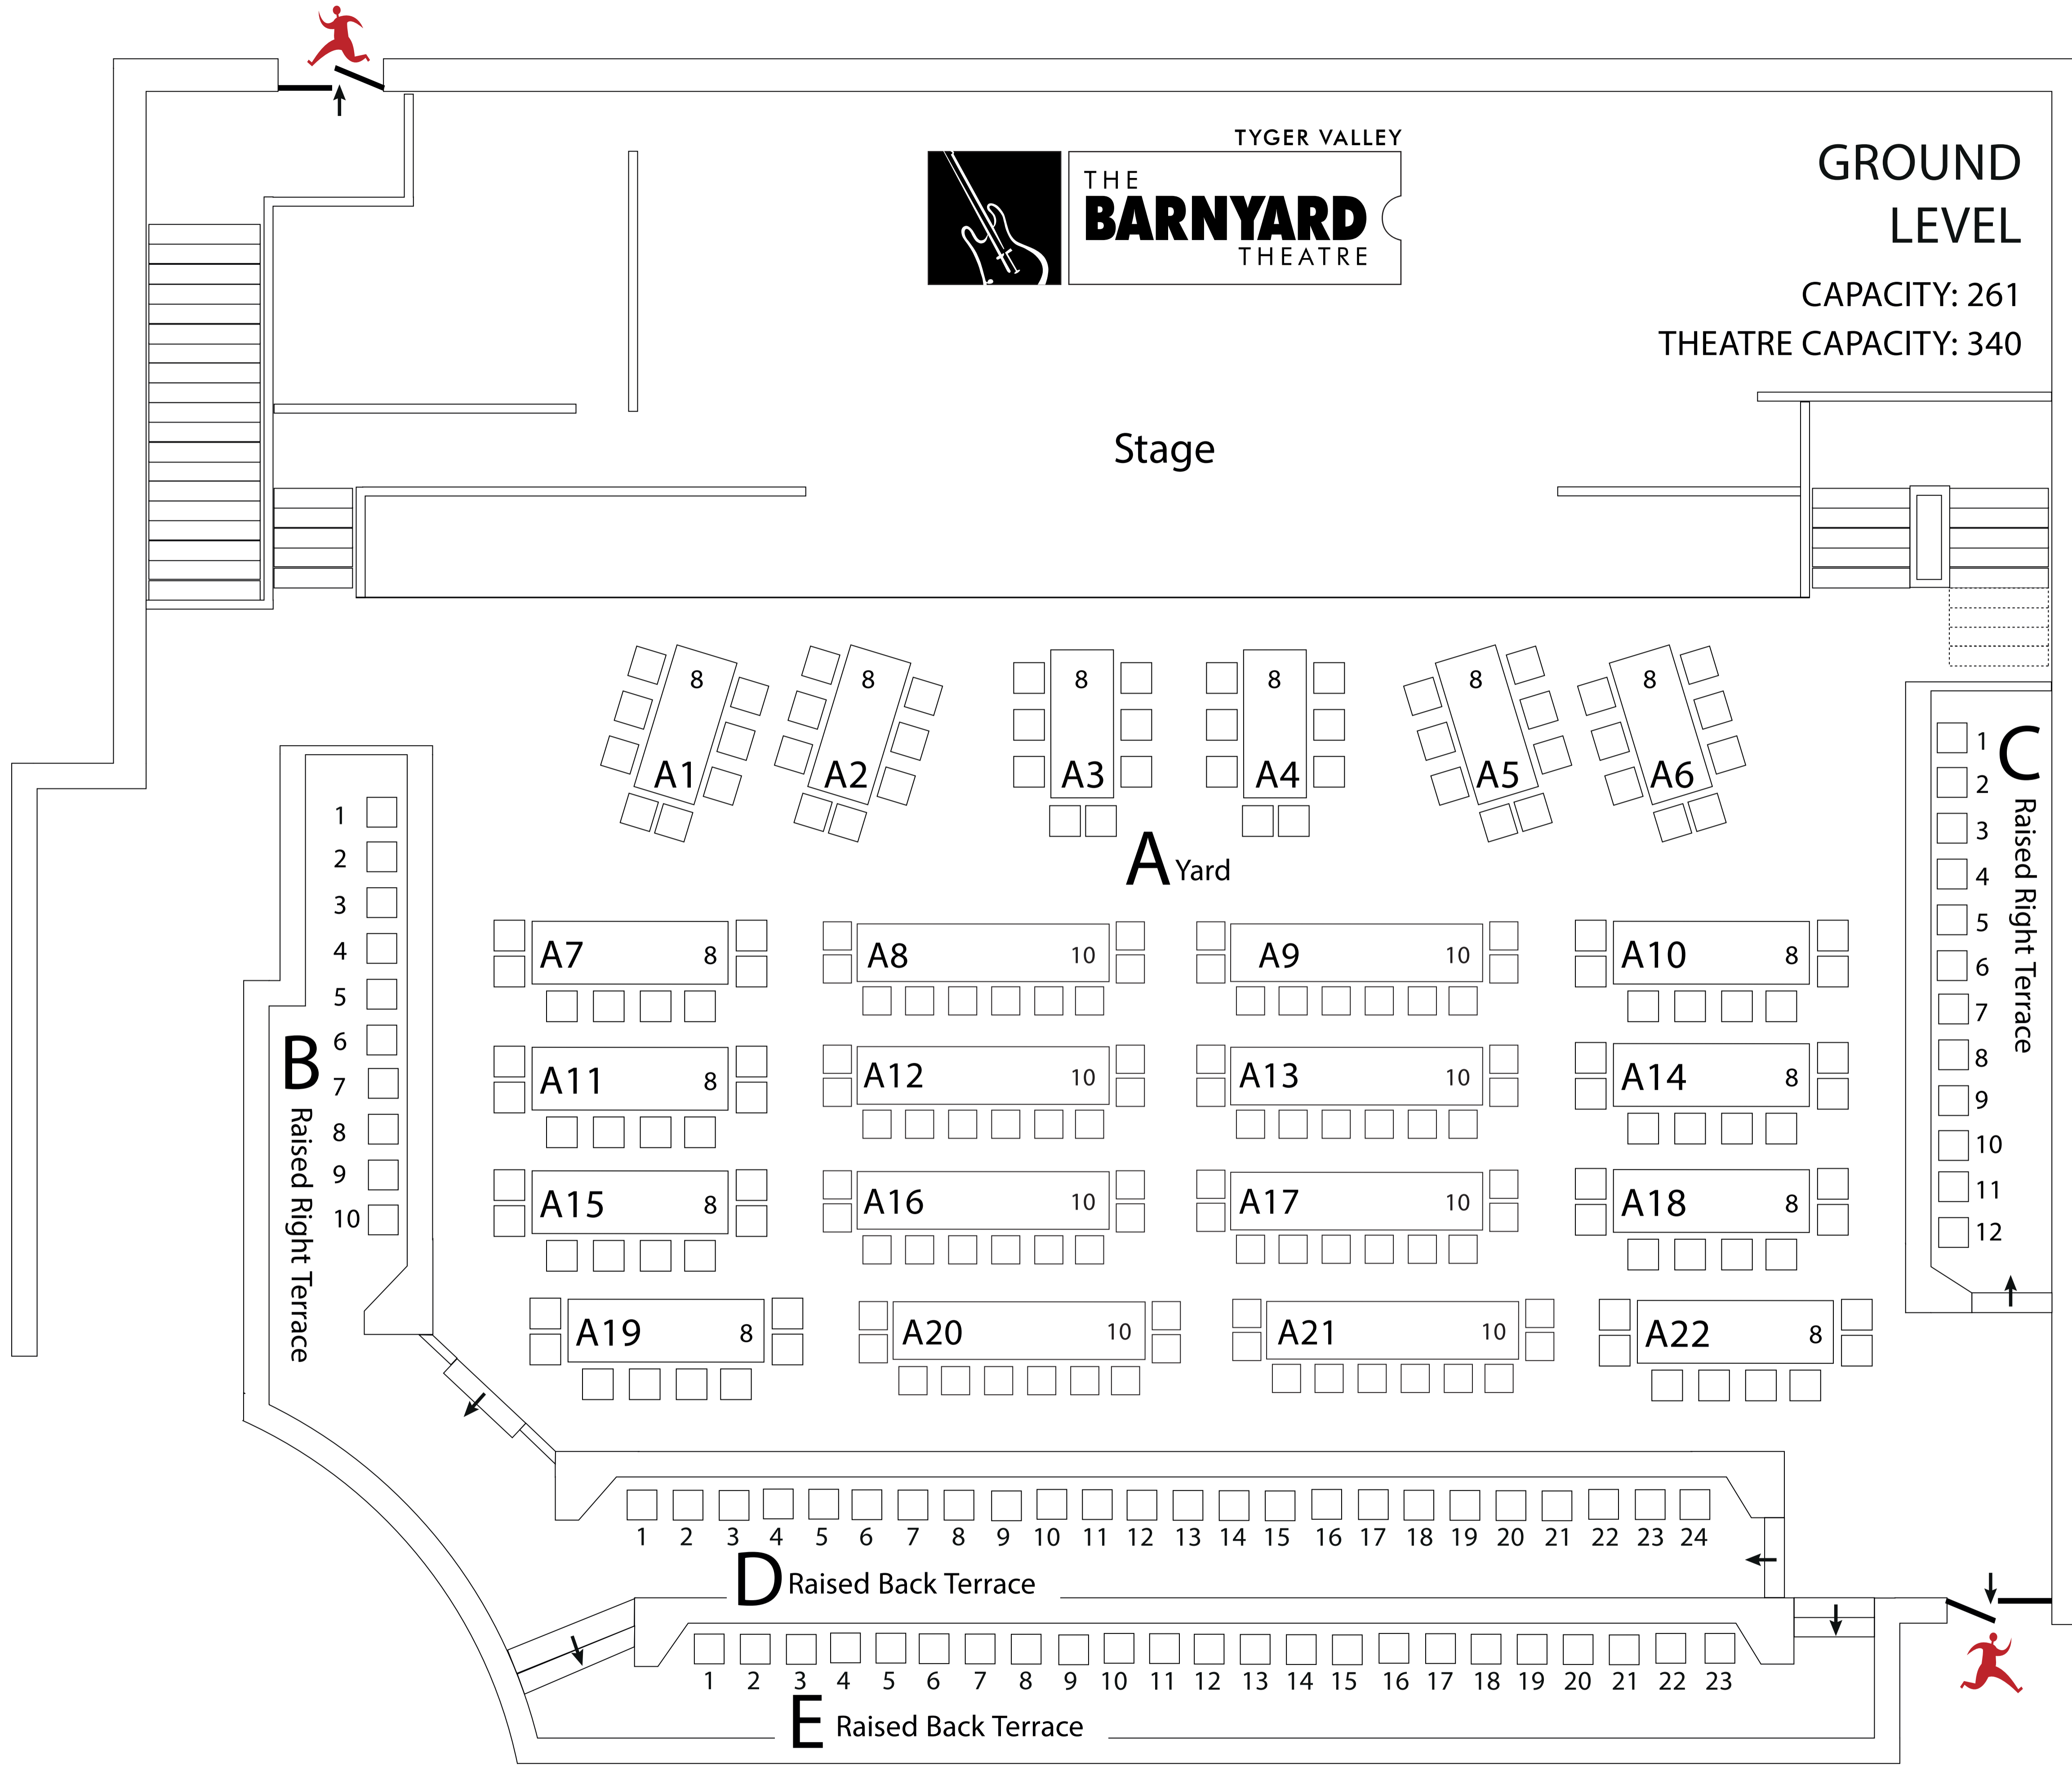

TYGER VALLEY  
**THE BARNYARD**  
 THEATRE

**GROUND LEVEL**

CAPACITY: 261  
 THEATRE CAPACITY: 340

Stage

# GALLERY LEVEL

CAPACITY: 79  
THEATRE CAPACITY: 340

Stage

- 1
- 2
- 3
- 4
- 5
- 6
- 7
- 8
- 9
- 10
- 11
- 12
- 13

- 55
- 54
- 53
- 52
- 51
- 50
- 49
- 48
- 47
- 46

G

G

- 14
- 15
- 16
- 17
- 18
- 19
- 20

- 39
- 40
- 41
- 42
- 43
- 44
- 45

- 1
- 2
- 3
- 4
- 5
- 6
- 7

- 21
- 22
- 23
- 24

- 21
- 22
- 23
- 24
- 25
- 26
- 27
- 28
- 29
- 30
- 31
- 32
- 33
- 34
- 35
- 36
- 37
- 38

H

H

- 8
- 9
- 10
- 11
- 12
- 13

Sound

- 14
- 15
- 16
- 17
- 18
- 19
- 20

Gallery First Tier H